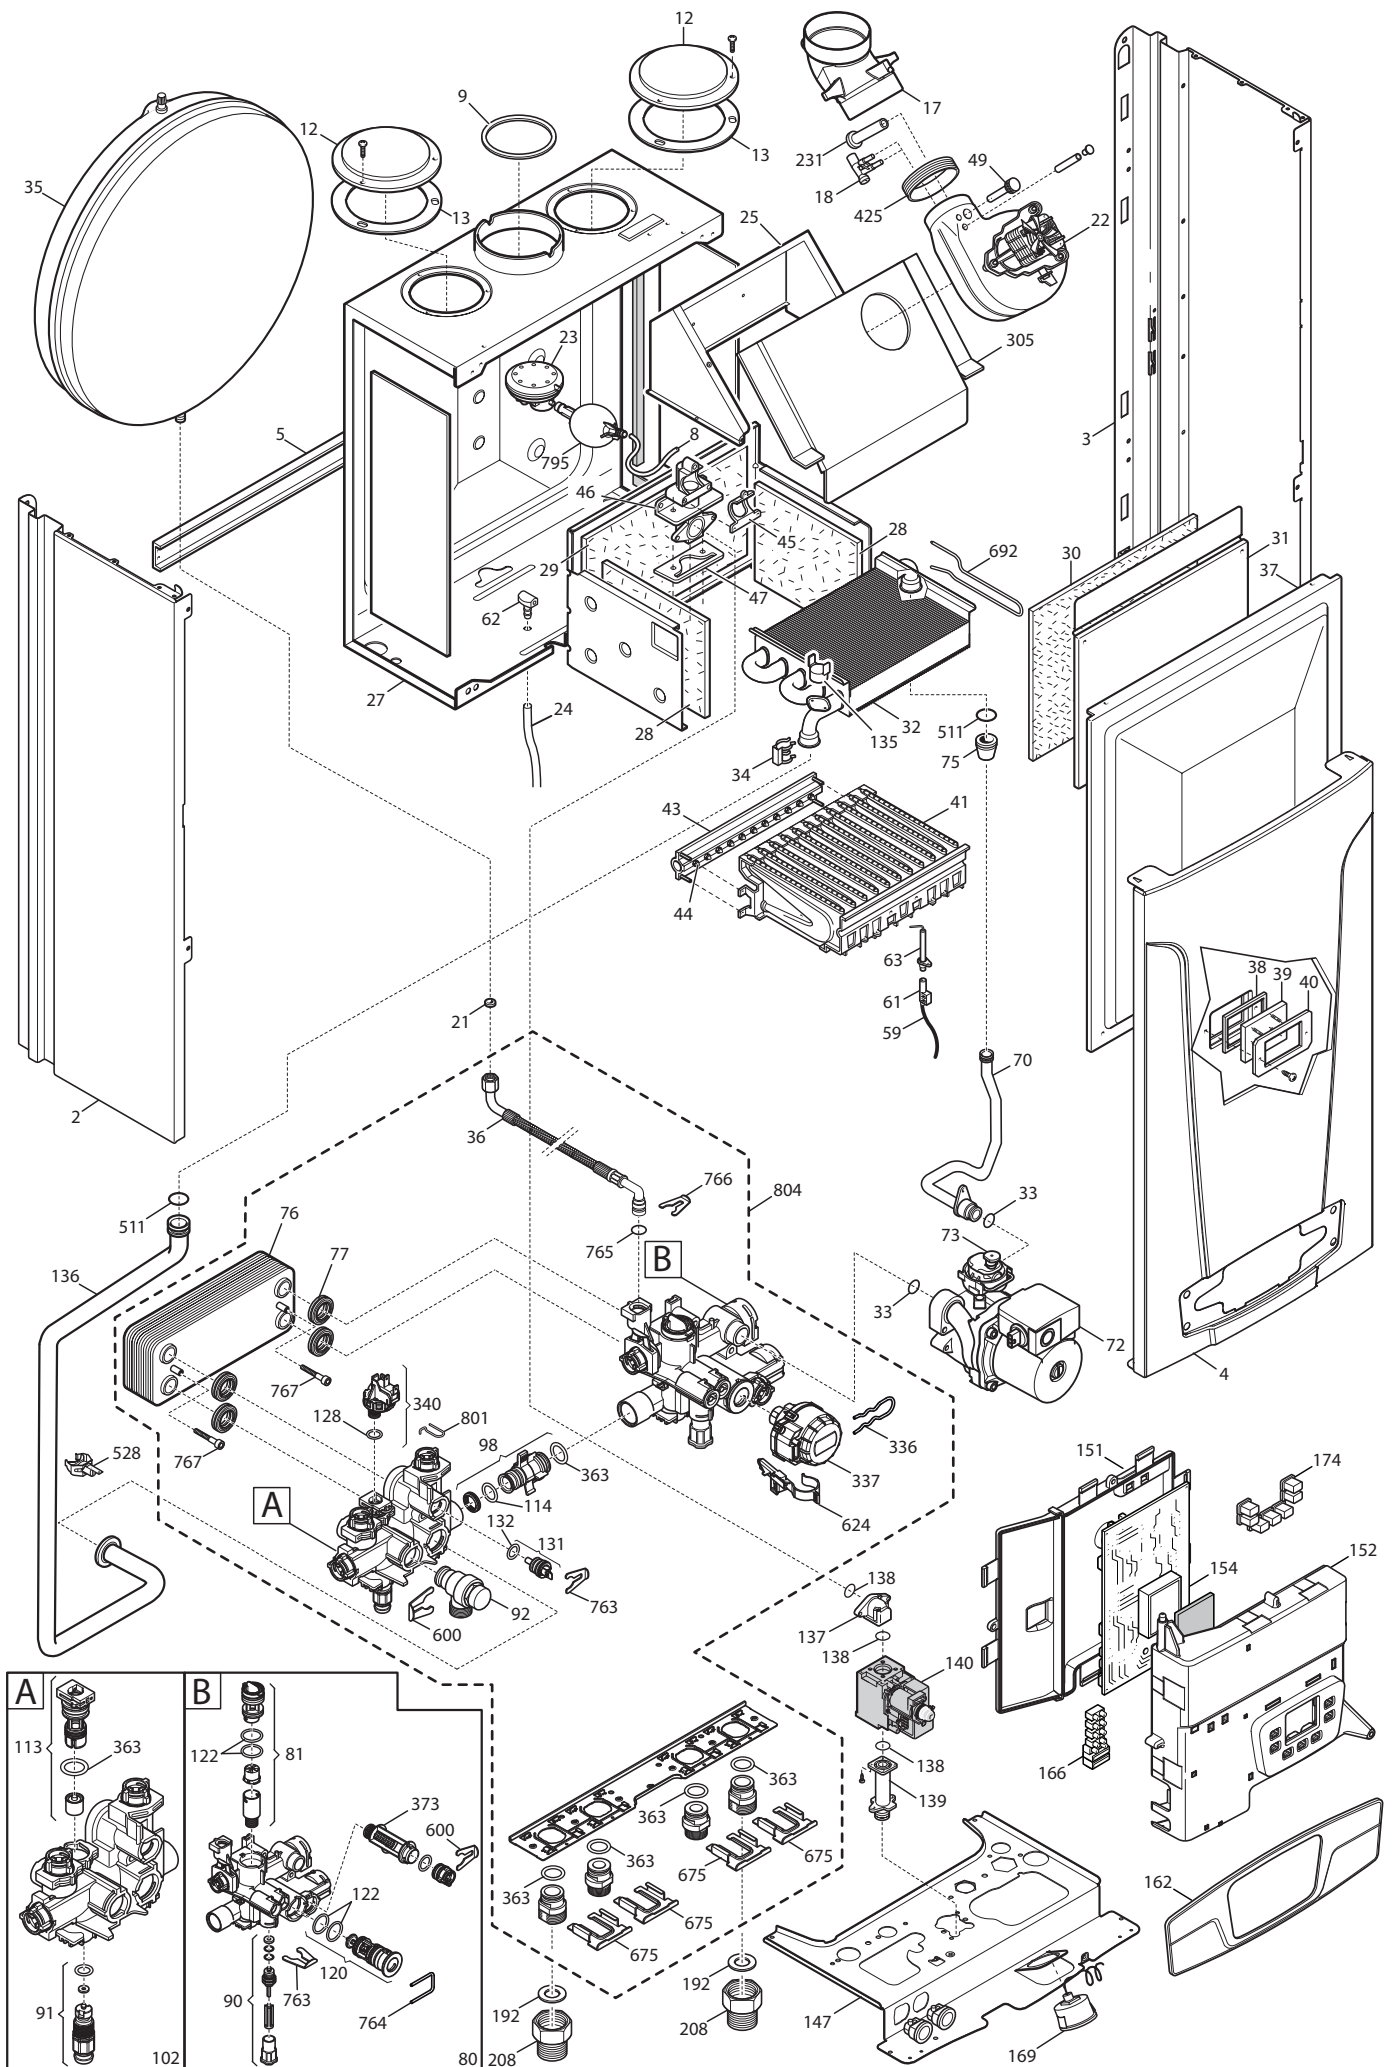

ECO4S

03/11/2016

Pos	Code	Description code	765976201	1.24 F	765966601	10 F	765966801	18 F	765966901	24 F	76597001	To serial number	From serial number	Interchangeable:
			24											
804	5699200	HYDRAULIC GROUP ONLY HEATING		•										
999	8414540	CABLE ROOM TH	•	•	•	•	•	•						
999	8414620	POWER CABLE	•	•	•	•	•	•						
999	8419040	CABLE - EARTH	•	•	•	•	•	•						
999	8513650	LOW VOLTAGE WIRING ECO4 ATM	•											
999	8513660	FAN WIRING ECO4		•	•	•	•	•						
999	8513670	LOW VOLTAGE WIRING ECO4 FF		•	•	•	•	•						
999	8513910	LOW VOLTAGE WIRING ECO4 BITRON			•	•	•	•						
999	8513950	LOW VOLT.WIRING ECO4 MONOTHER.		•										
999	766404100	HIGH VOLTAGE WIRING		•										
999	766404200	HIGH VOLTAGE WIRING	•		•	•	•	•